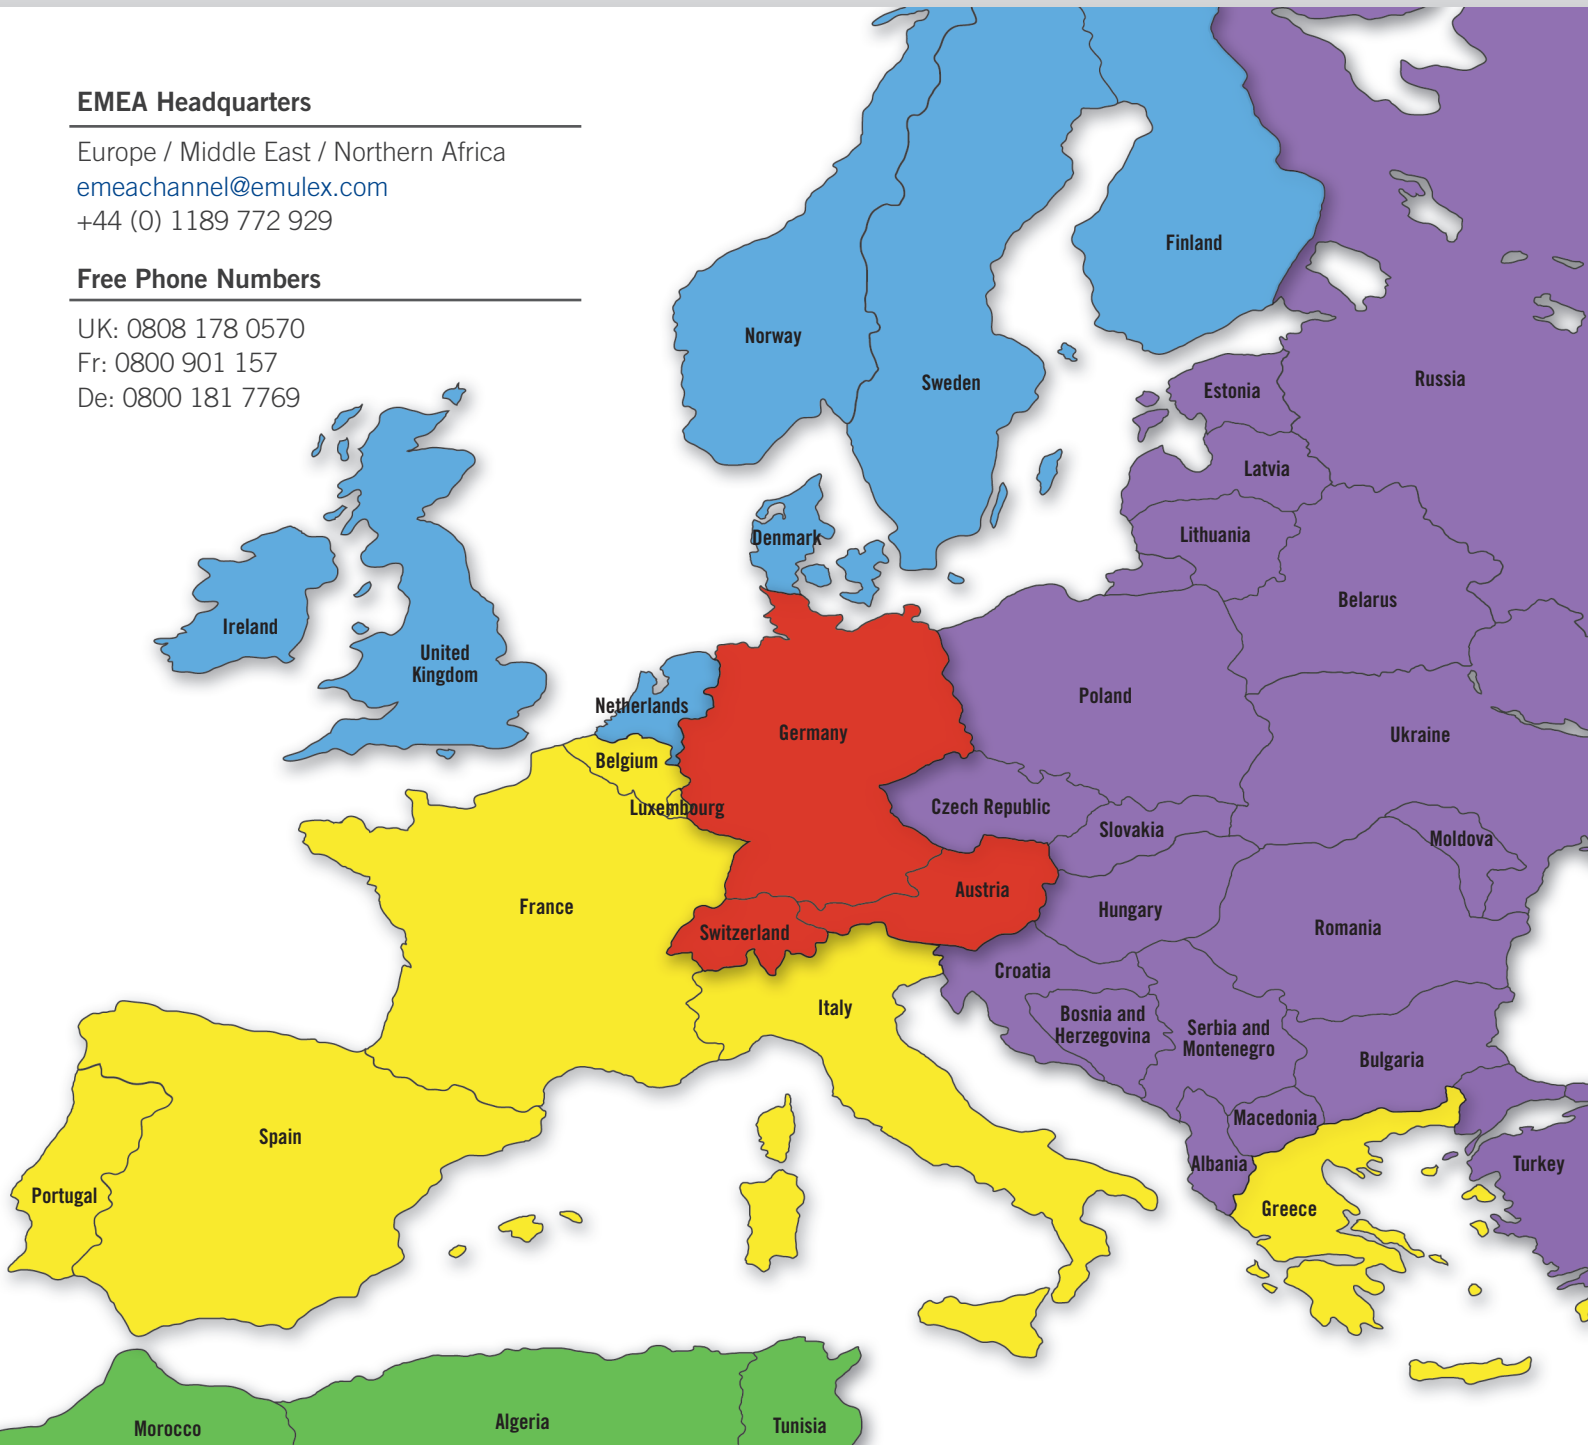

**EMEA Headquarters**

Europe / Middle East / Northern Africa  
 emeachannel@emulex.com  
 +44 (0) 1189 772 929

**Free Phone Numbers**

UK: 0808 178 0570  
 Fr: 0800 901 157  
 De: 0800 181 7769

**Central Europe**